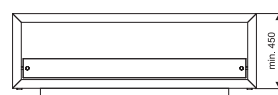

mit Dochtbrenner (1V/FD)

Frontansicht