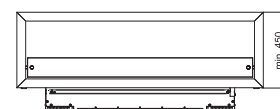

mit Automatikbrenner (1V/FD)

Frontansicht